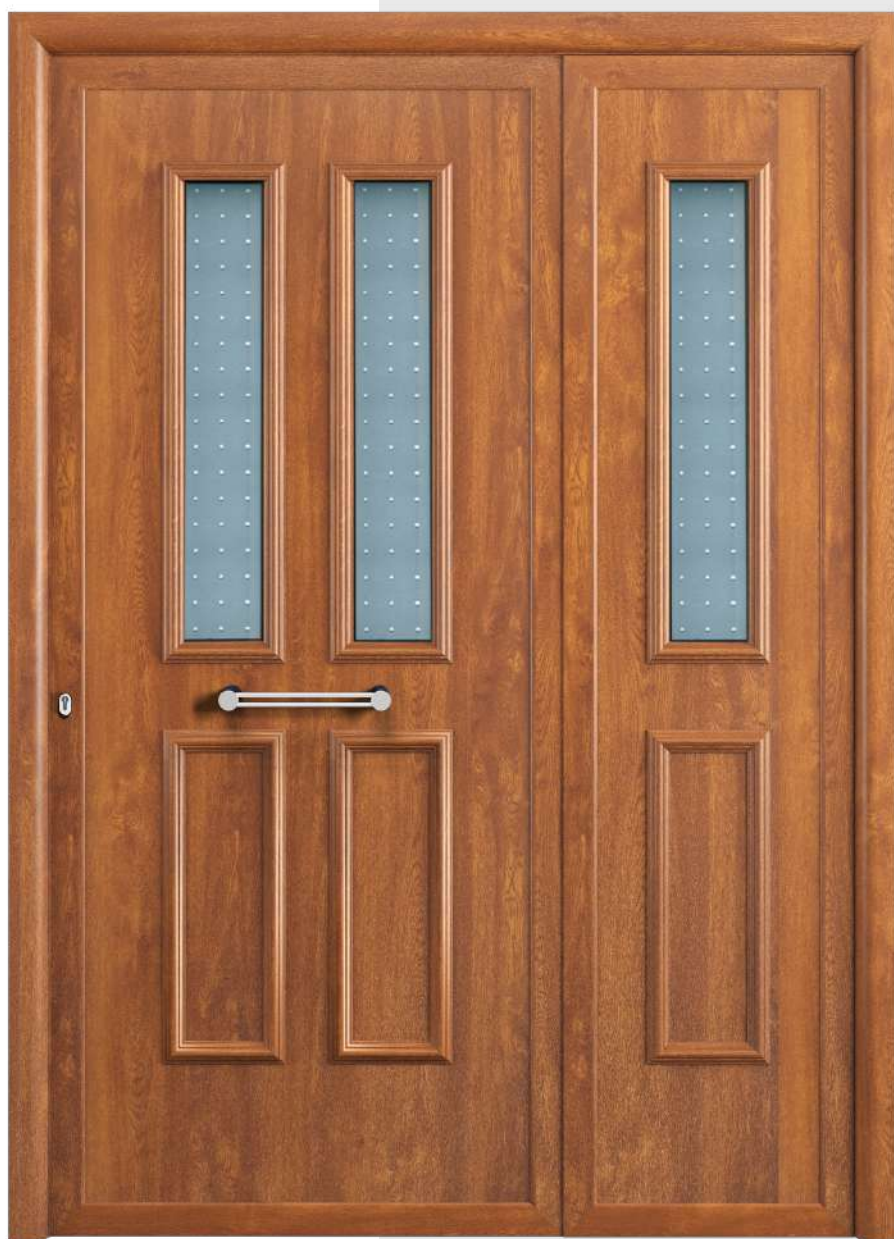

HÉLICE

2V. PIXES
FIJO 1V. PIXES

PUERTAS:

1620 x 520 **ALUMINIO**
1620 x 520 **PVC**

FIJOS:

1620 x 220 **ALUMINIO**
1620 x 220 **PVC**