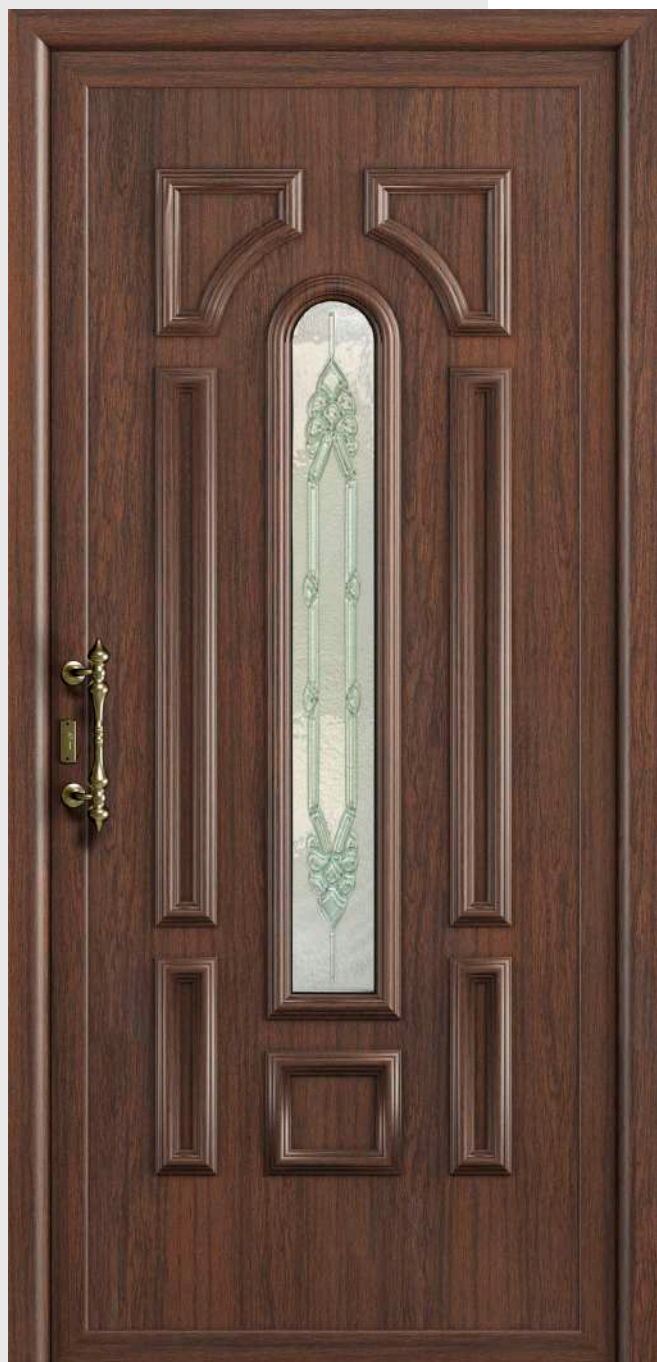

COPA

1V. VITRORESINA

1V. DELTA
V. DORADA