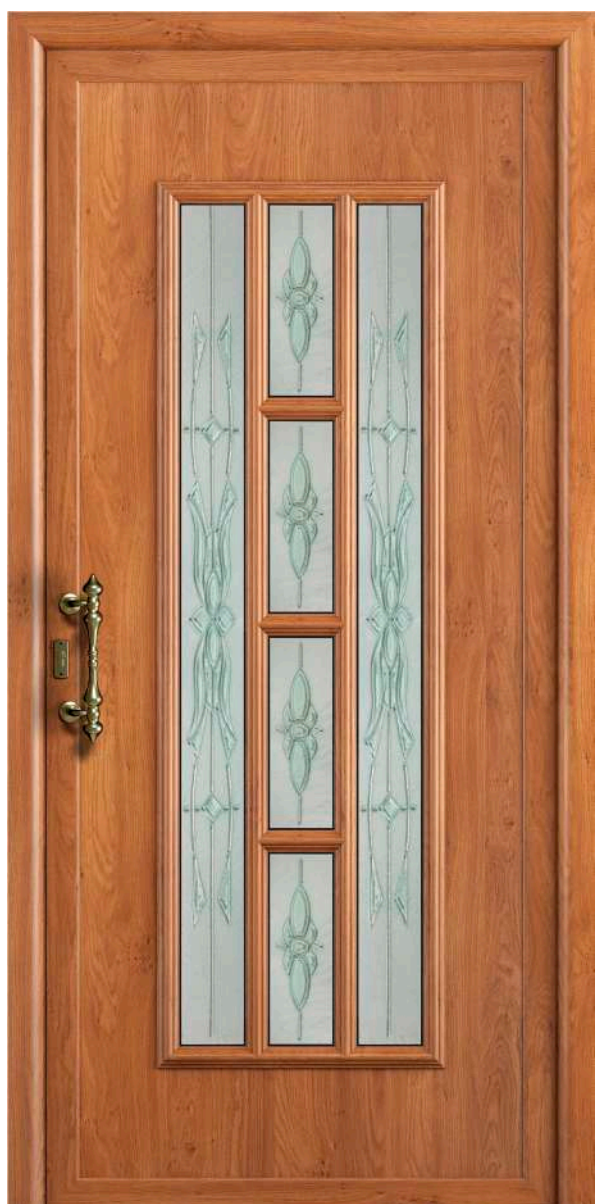

1620 x 520 **ALUMINIO**
1620 x 520 **PVC**

FIJOS:

1620 x 210 **ALUMINIO**
1620 x 210 **PVC**

1V. DELTA

1V. BISEL

1V. PIXES

1V. FUSSING

1V. DELTA
REJA

PVC

1V. VITRORESINA

VOLAN

6V. FUSSING - COMPLETO
FIJO 1V. FUSSING

PUERTAS:

1620 x 520 **ALUMINIO**
1620 x 520 **PVC**

FIJOS:

1620 x 220 **ALUMINIO**
1620 x 220 **PVC**

1V. VITRORESINA

**2V. DELTA
V. BLANCA
LATERALES**

CIEGO

VOLAN

6V. VITRAL EMPLOMADO
COMPLETO

6V. DELTA

6V. DELTA
V. DORADA

ALUMINIO