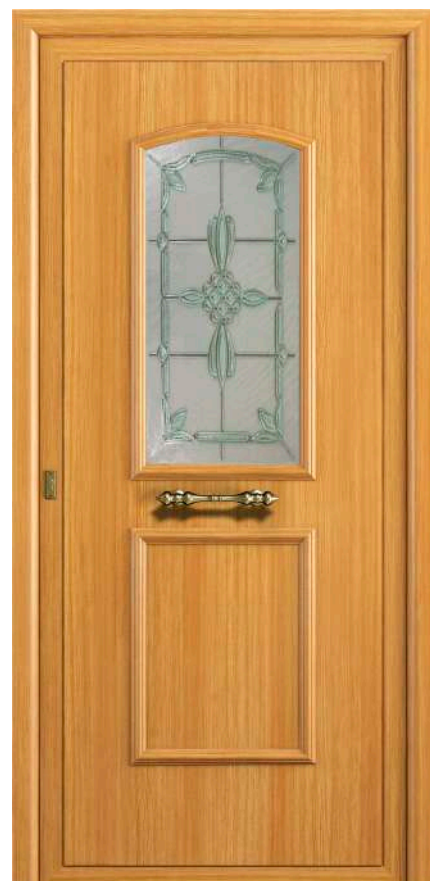

Si lo que necesitas es una puerta para que nunca te canses de ella, esta es una buena elección.

HIDRA

AGUA

1V. DELTA
FIJO 1V. DELTA

PUERTAS:

1600 x 465 **ALUMINIO**
1600 x 480 **PVC**

FIJOS:

1600 x 220 **ALUMINIO**
1620 x 220 **PVC**

1V. VITRORESINA

ALDEBARÁN

2V. DELTA V. DORADA
FIJO 1V. DELTA V. DORADA

PUERTAS:

1620 x 520 **ALUMINIO**
1620 x 500 **PVC**

FIJOS:

1620 x 210 **ALUMINIO**
1620 x 210 **PVC**

CIEGO PVC