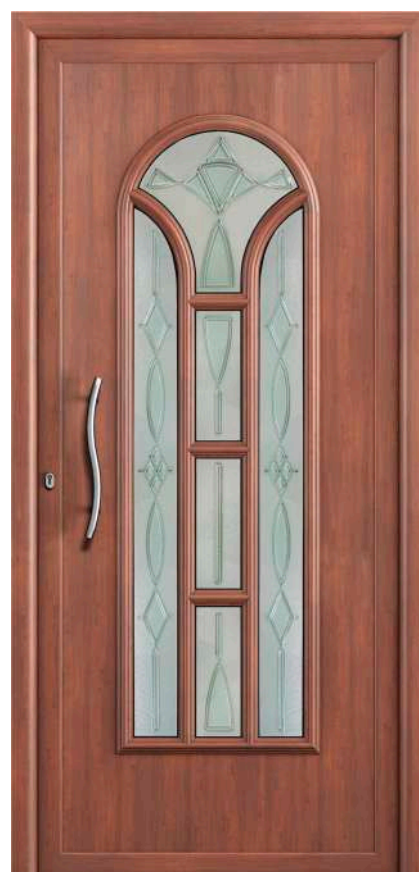

4V. DELTA V. DORADA
FIJO 1V. DELTA V. DORADA

FIJOS:

1620 x 220 **ALUMINIO**
1620 x 220 **PVC**

PUERTAS:

1620 x 520 **ALUMINIO**
1620 x 520 **PVC**

4V. VITRAL EMPLOMADO

**6V. VITRORESINA
COMPLETO**

**1V. DELTA
SUPERIOR**