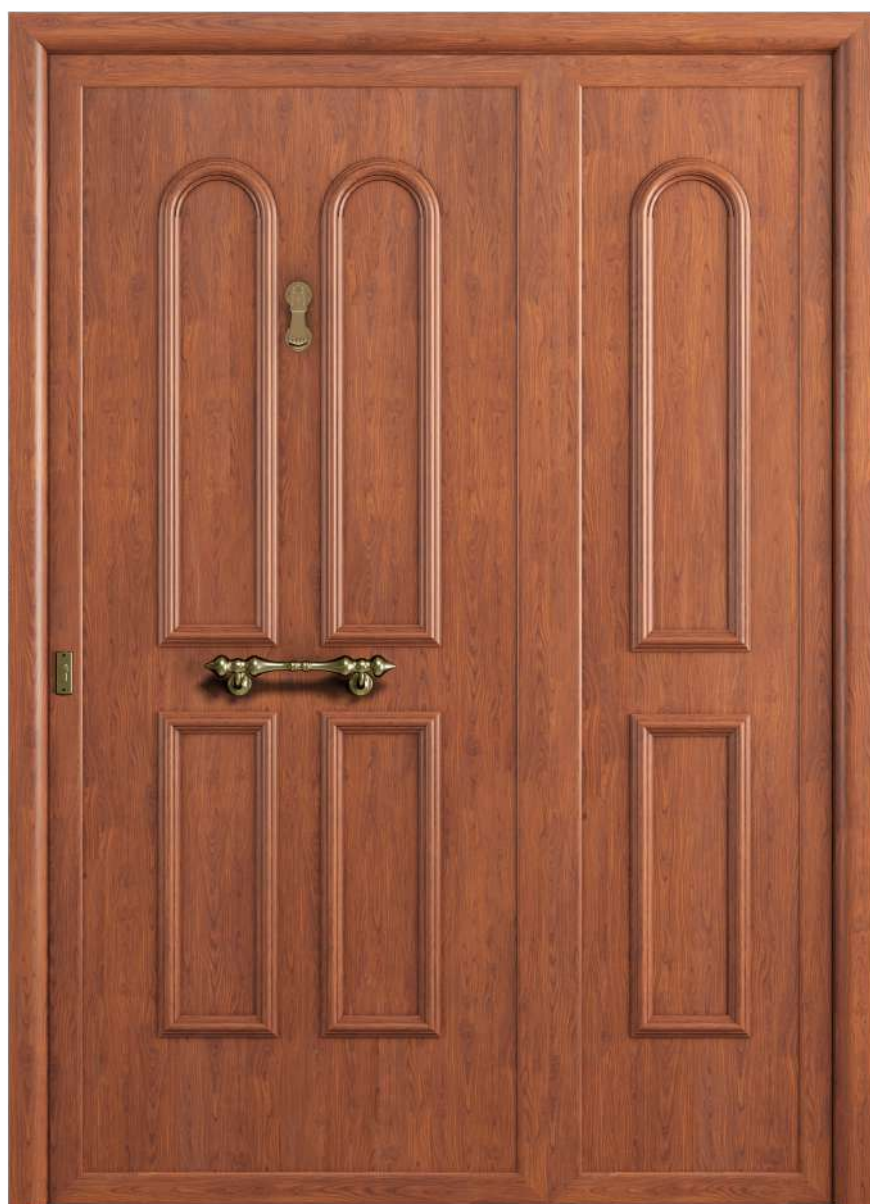

2V. VITRORESINA

2V. DELTA REJA

AURIGA

CIEGO

PUERTAS:

1620 x 520 **ALUMINIO**

1620 x 500 **PVC**

FIJOS: