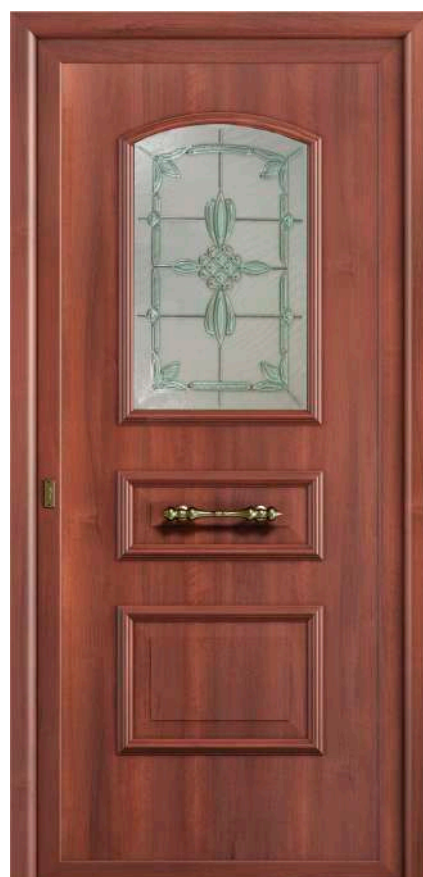

1V. VITRORESINA