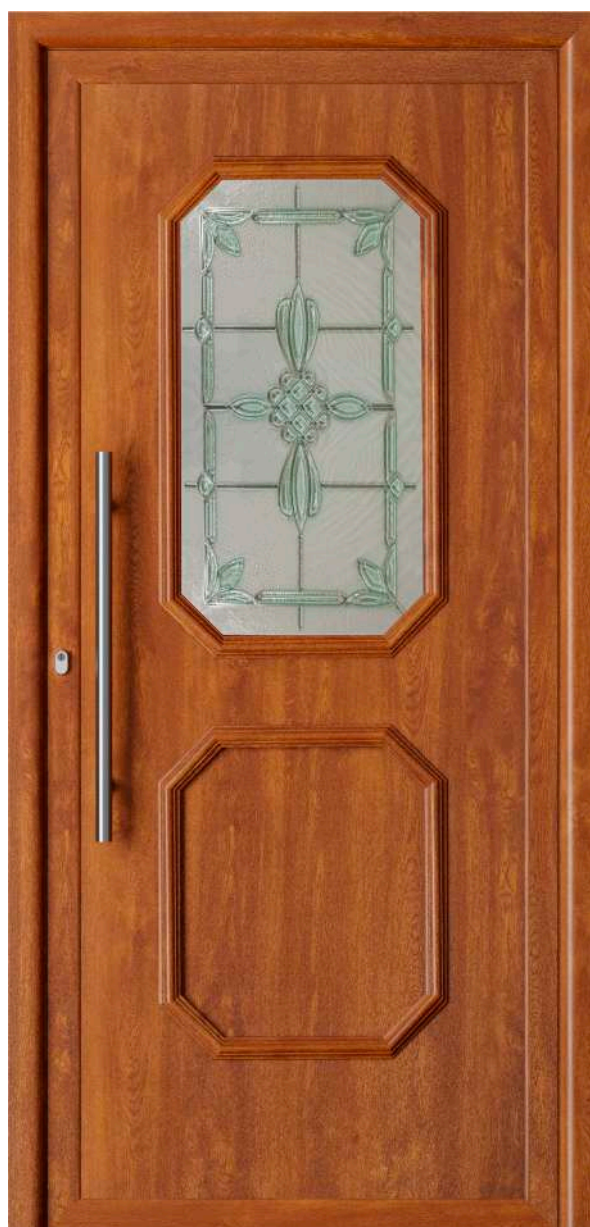

CIEGO

1620 x 520

ÍCARO

1V. MATE

1V. VITRORESINA

1V. DELTA V. DORADA

1V. VITRAL EMPLOMADO

IRIS