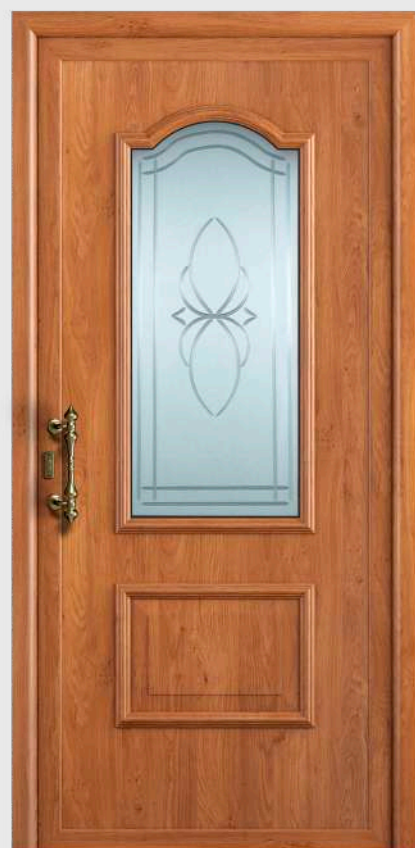

PUERTAS:

1620 x 520 **ALUMINIO**
1620 x 520 **PVC**

FIJOS:

1620 x 220 **ALUMINIO**
1620 x 220 **PVC**

CIEGO

1V. BISEL

TORÁN

CIEGO PVC