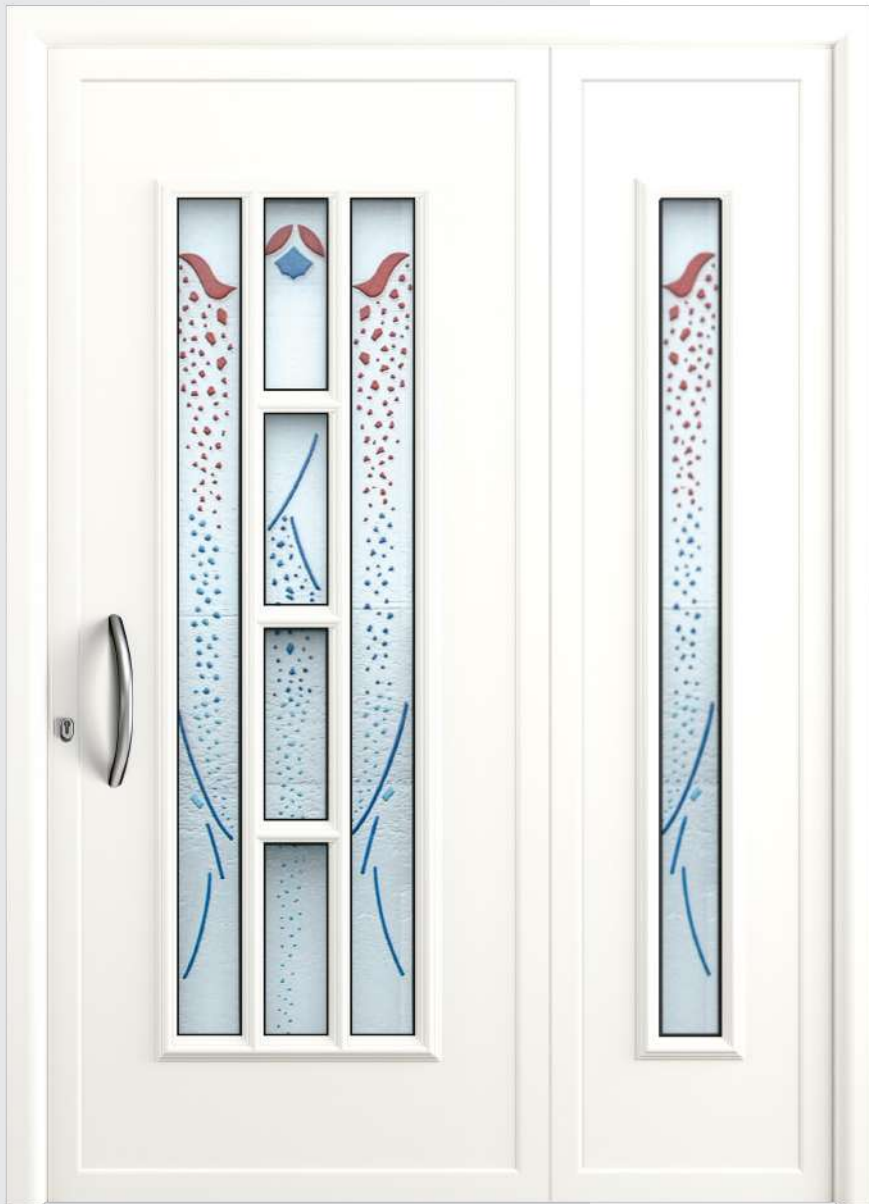

CIEGO

6V. DELTA
V. BLANCA

1V. DELTA V. BLANCA ALUMINIO

1V. VITRAL EMPLOMADO PVC

VILANO

VILANO

1V. DELTA V. DORADA FIJO 1V. DELTA V. DORADA

PUERTAS:

1620 x 520 **ALUMINIO**
1620 x 520 **PVC**

FIJOS:

1620 x 210 **ALUMINIO**
1620 x 210 **PVC**

1V. DELTA

1V. BISEL

1V. PIXES

1V. FUSSING

1V. DELTA
REJA

PVC

1V. VITRORESINA

VOLAN

6V. FUSSING - COMPLETO
FIJO 1V. FUSSING

PUERTAS:

1620 x 520 **ALUMINIO**
1620 x 520 **PVC**

FIJOS:

1620 x 220 **ALUMINIO**
1620 x 220 **PVC**

1V. VITRORESINA

**2V. DELTA
V. BLANCA
LATERALES**

CIEGO

VOLAN

6V. VITRAL EMPLOMADO
COMPLETO

6V. DELTA

6V. DELTA
V. DORADA

ALUMINIO