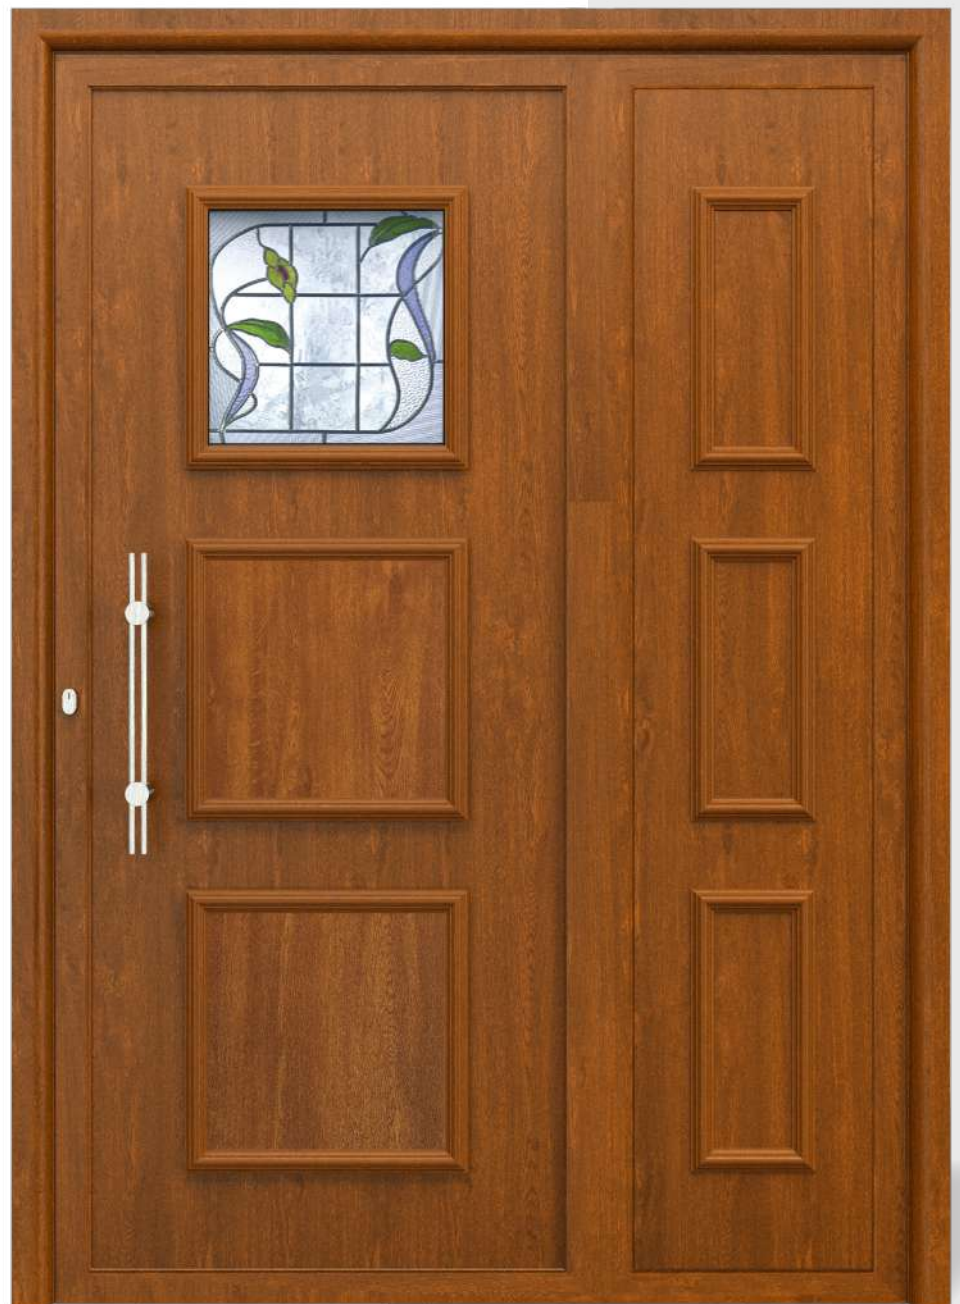

1V. VITRAL EMPLOMADO
FIJO 1V. VITRAL EMPLOMADO

PUERTAS:

1670 x 480 **ALUMINIO**

1670 x 480 **PVC**

FIJOS:

1670 x 210 **ALUMINIO**

1670 x 210 **PVC**

ÁRTEMIS