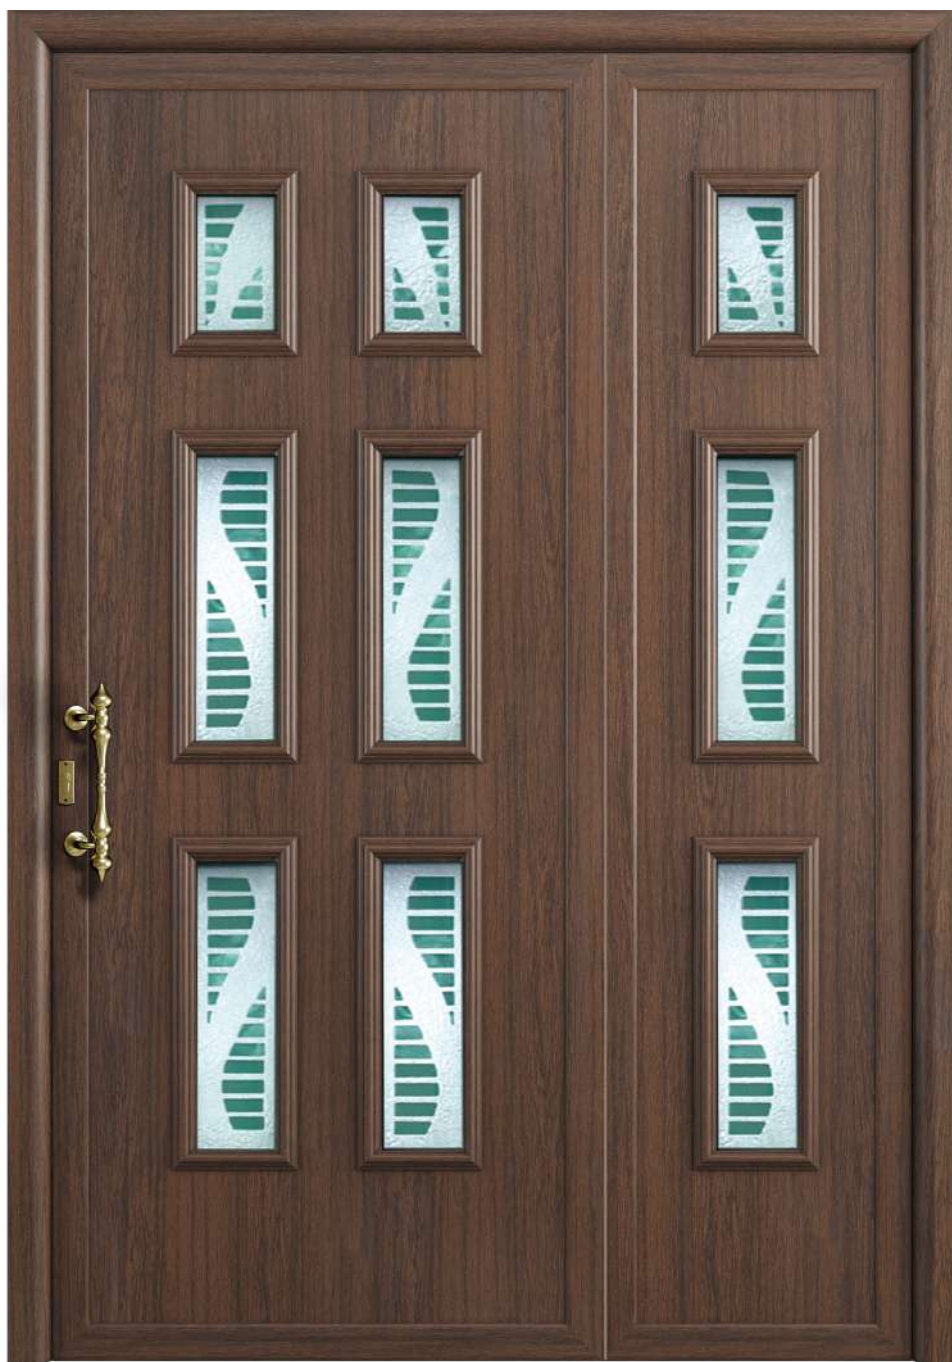

1V. VITRORESINA

1V. PIXES

1V. DELTA

NORTE

6V. FUSSING
FIJO 3V. FUSSING

PUERTAS:

1620 x 520 **ALUMINIO**
1620 x 520 **PVC**

FIJOS: