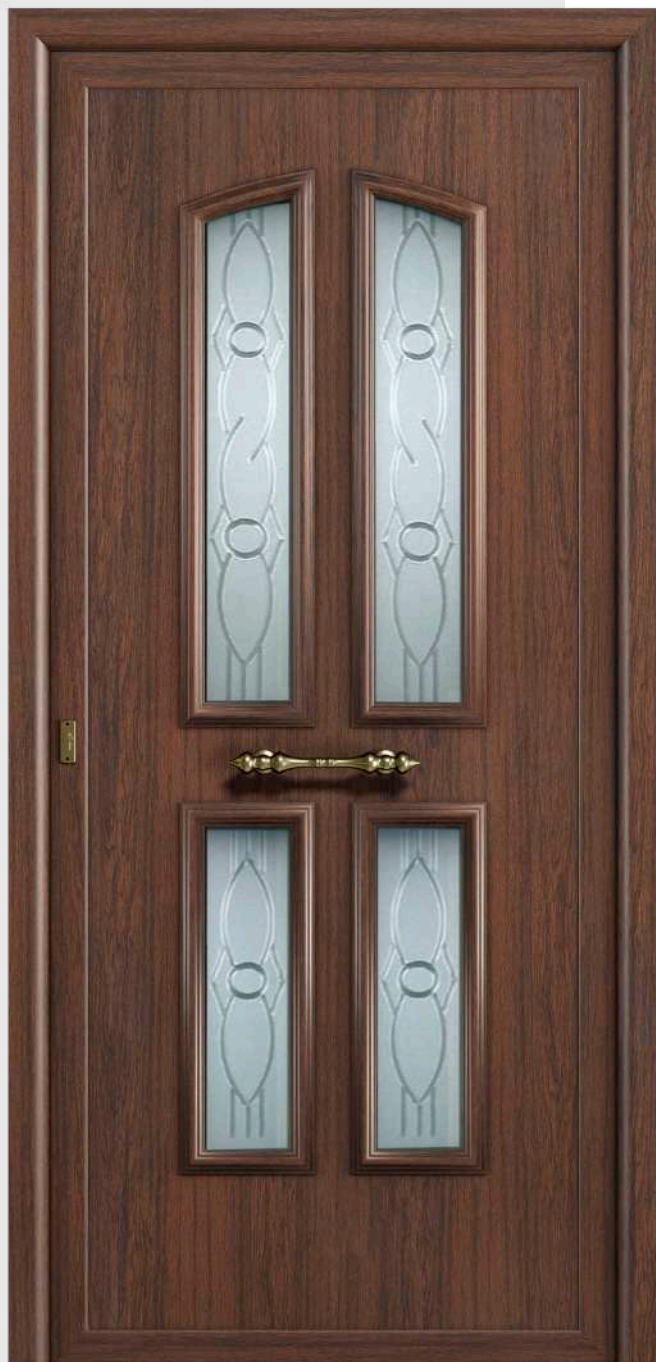

1620 x 520 **ALUMINIO**
1620 x 500 **PVC**

FIJOS:

1620 x 220 **ALUMINIO**
1620 x 220 **PVC**

EUROPA

4V. BISEL

4V. VITRAL
EMPLOMADO

CIEGO

2V. DELTA REJA