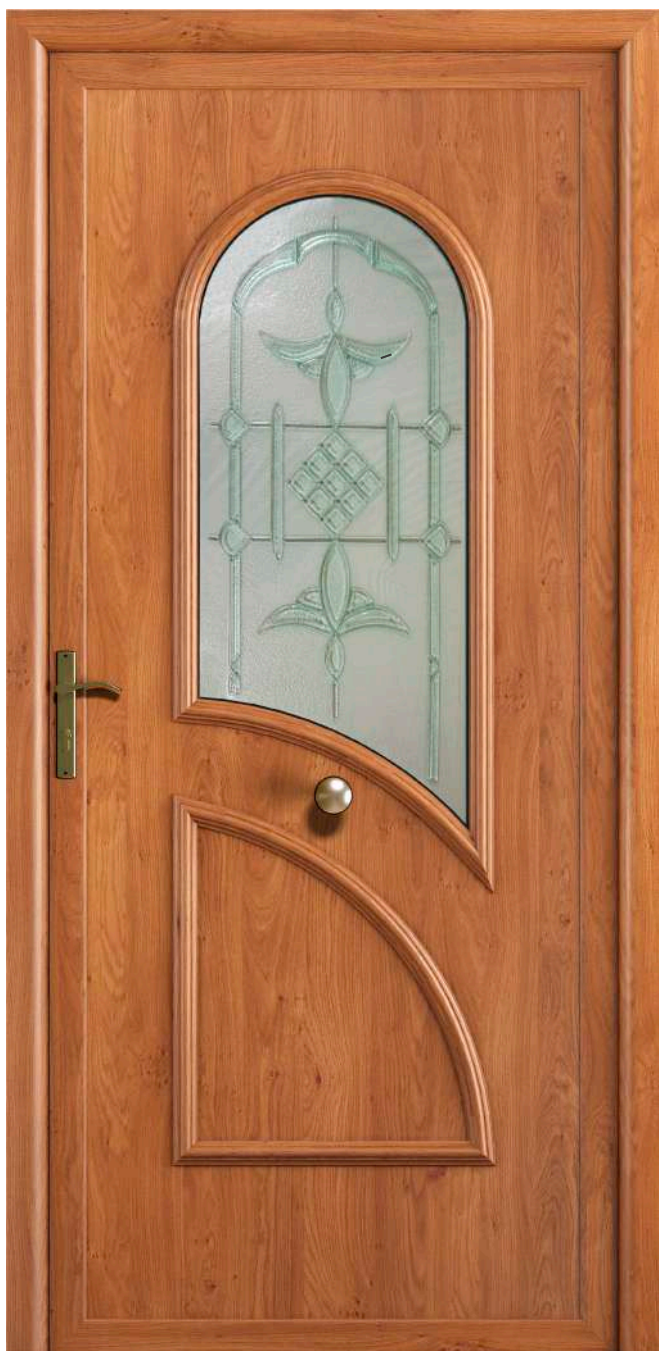

1V. VITRORESINA