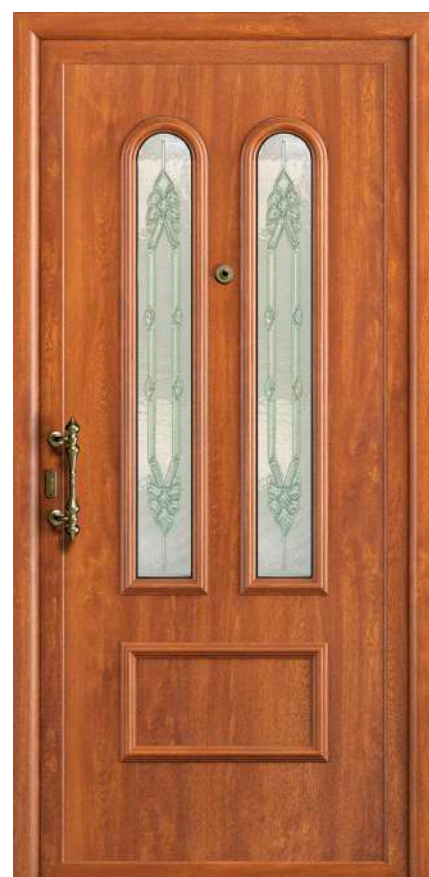

2V. DELTA

ARGOS

2V. PIXES
FIJO 1V. PIXES

PUERTAS:

1620 x 520 **ALUMINIO**
1620 x 520 **PVC**

FIJOS:

1620 x 220 **ALUMINIO**
1620 x 220 **PVC**

CIEGO