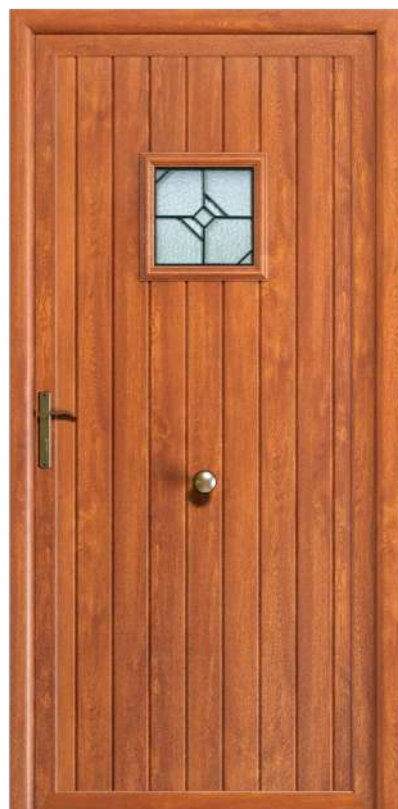

IP 3C

IP

REJA
DESPLAZADA
1V. DELTA
PLETINA 30
CLAVOS 90/30

IP 3C

1V. VITRAL
INCOLORO

IP 3C

IP

1V. DELTA
REJA
CLAVOS 90/30