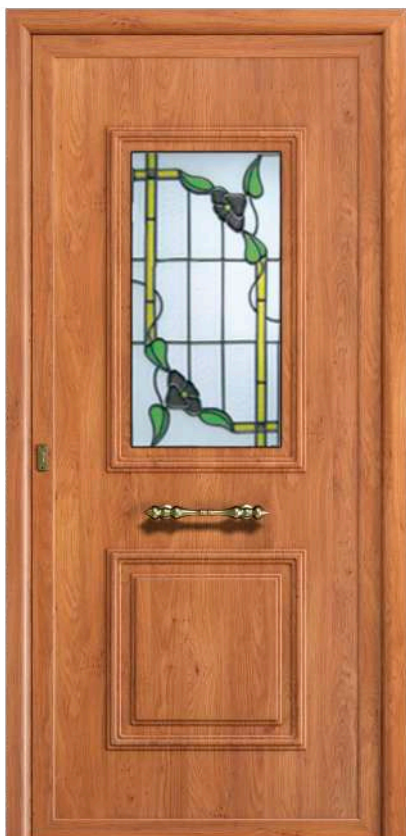

1V. BISEL

1V. VITRAL
COLOR

IP 13

1V. VITRAL INCOLORO
1640 x 530

1V. BISEL

1V. VITRAL
COLOR

1V. FUSSING

CIEGO