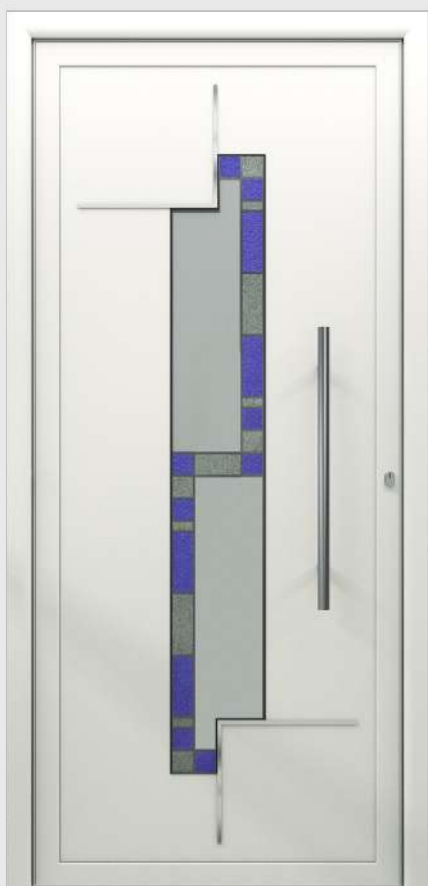

Una colección nacida como respuesta a un impulso innovador y atrevido.

AVPLUS 3

AVPLUS 1

1V. DIAMANTE COLOR

1800 x 600

1V. VITRAL EMPLOMADO

1V. MATE DIAMANTE

[*] Todas las medidas de esta colección incluyen pletinas y varillas inox

AVPLUS 2

6V. MATE DIAMANTE

1800 x 700

6V. VITRAL EMPLOMADO

AVPLUS 3

1V. VITRAL EMPLOMADO

1800 x 650

1V. DIAMANTE COLOR

AVPLUS 4

1V. VITRAL EMPLOMADO
1470 x 380

1V. MATE DIAMANTE

AVPLUS 5

1V. VITRAL
EMPLOMADO
1450 x 520

1V. MATE
TRANSP.

AVPLUS 6

1V. VITRAL
EMPLOMADO
1800 x 570

AVPLUS 7

1V. VITRAL
EMPLOMADO
1800 x 380

1V. MATE
TRANSP.

1V. MATE
DIAMANTE

VIDRIO
DIAMANTE COLOR

AVPLUS 8

6V. MATE
1800 x 600

AVPLUS 9