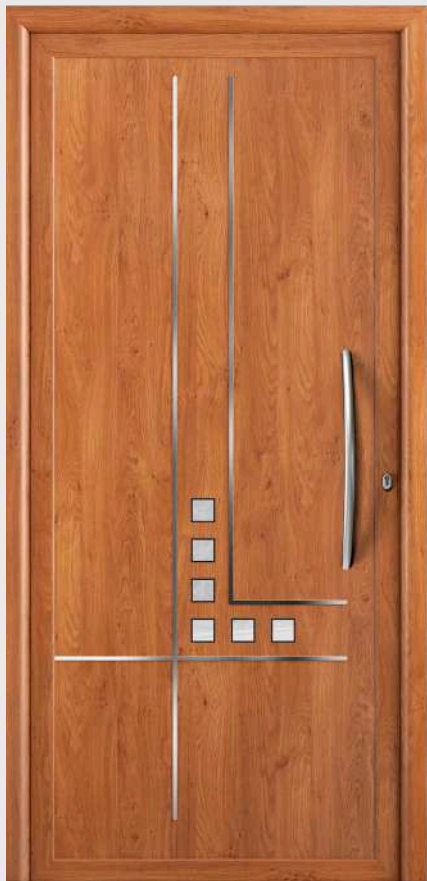

AVPLUS 7

1V. VITRAL
EMPLOMADO
1800 x 380

1V. MATE
TRANSP.

1V. MATE
DIAMANTE

VIDRIO
DIAMANTE COLOR

AVPLUS 8

6V. MATE
1800 x 600

AVPLUS 9

1V. MATE
1800 x 170

6V. VITRAL
EMPLOMADO

1V. VITRAL
EMPLOMADO

AVPLUS 10

1V. VITRAL
EMPLOMADO
1420 x 530

1V. MATE
DIAMANTE

AVPLUS 11

4V. VITRAL
EMPLOMADO
1800 x 420