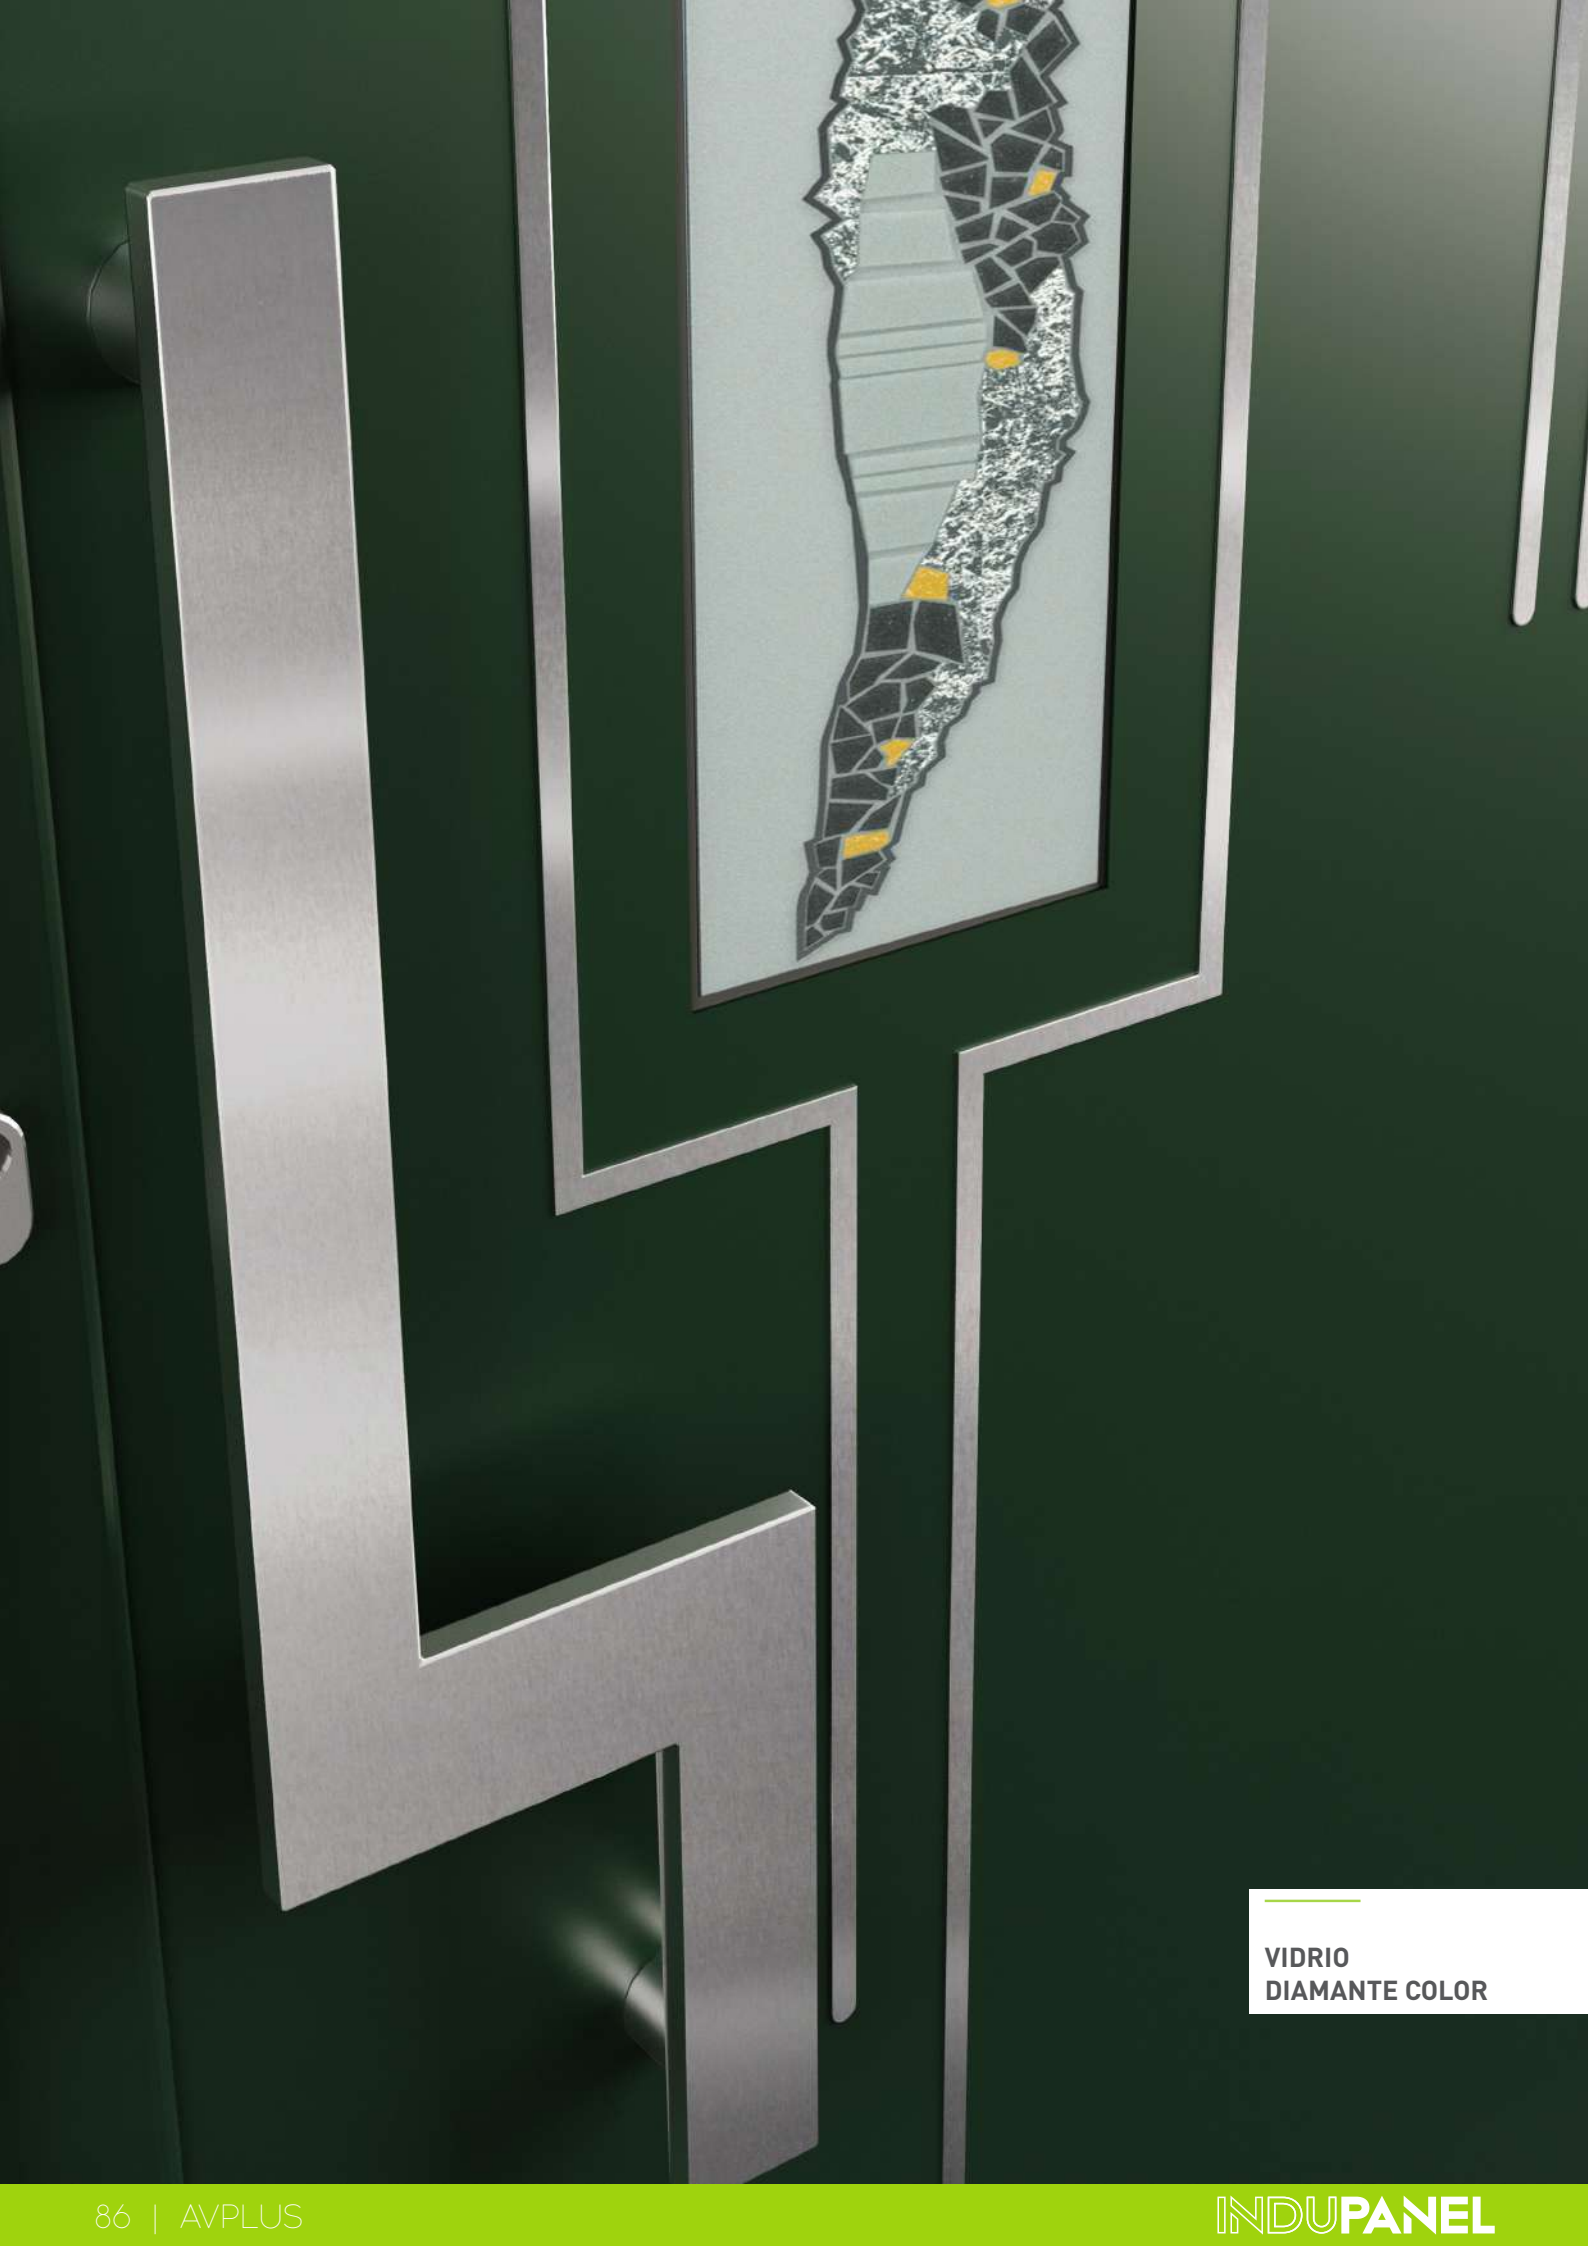

VIDRIO
DIAMANTE COLOR