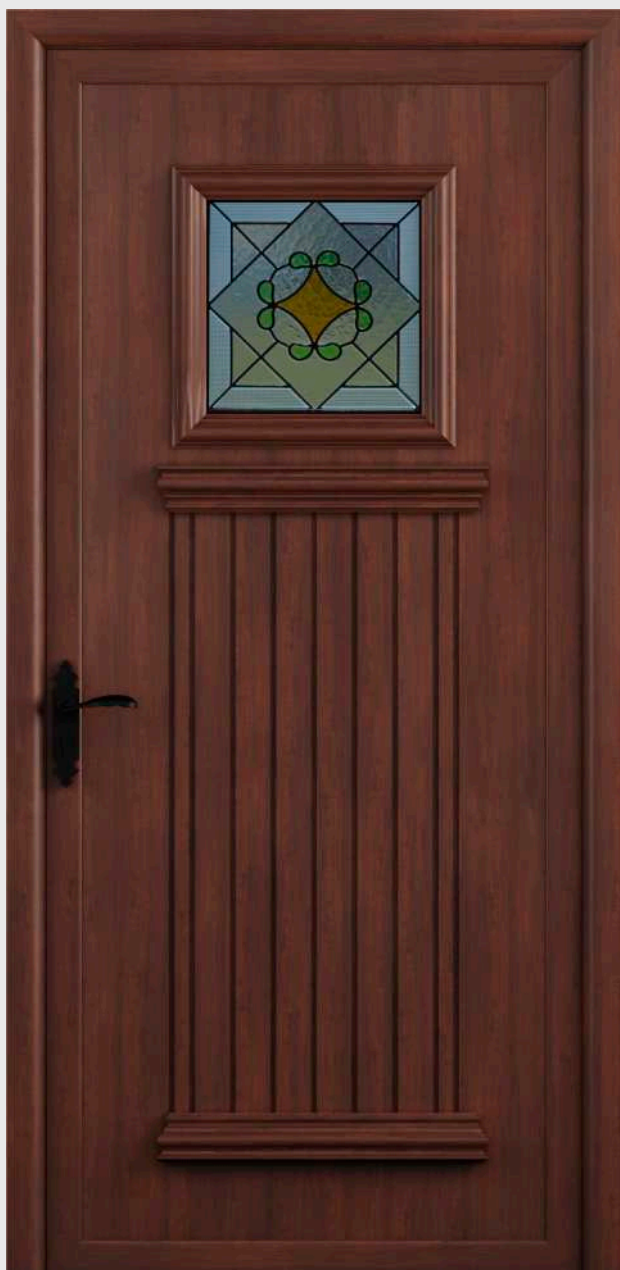

**REJA
DESPLAZADA**

RÚSTICA 3

REJA DESPLAZADA
FIJO REJA DESPLAZADA
1780 x 570

FIJO:
1780 x 270

1V. VITRAL INCOLORO

REJA INTERIOR CUADRO

REJA DESPLAZADA

1V. VITRAL INCOLORO

REJA INTERIOR CUADRO

REJA DESPLAZADA

RÚSTICA 10

1V. VITRAL COLOR

1720 x 540

REJA
DESPLAZADA

REJA INTERIOR
CUADRO

RÚSTICA 11