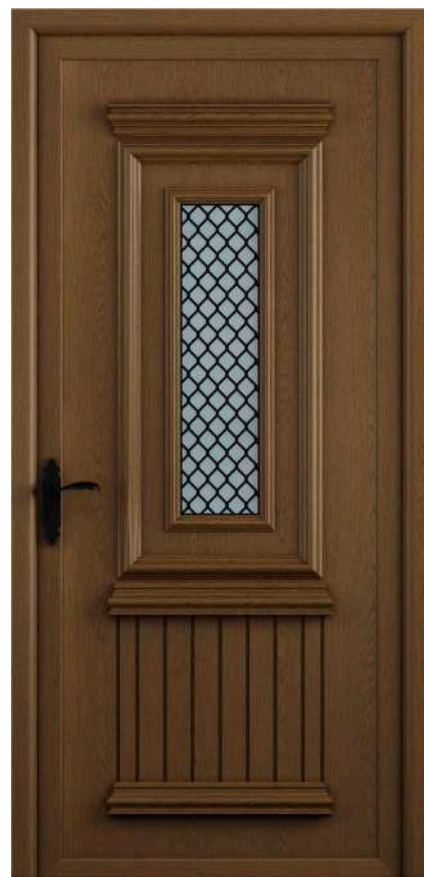

**REJA INTERIOR
CUADRO**