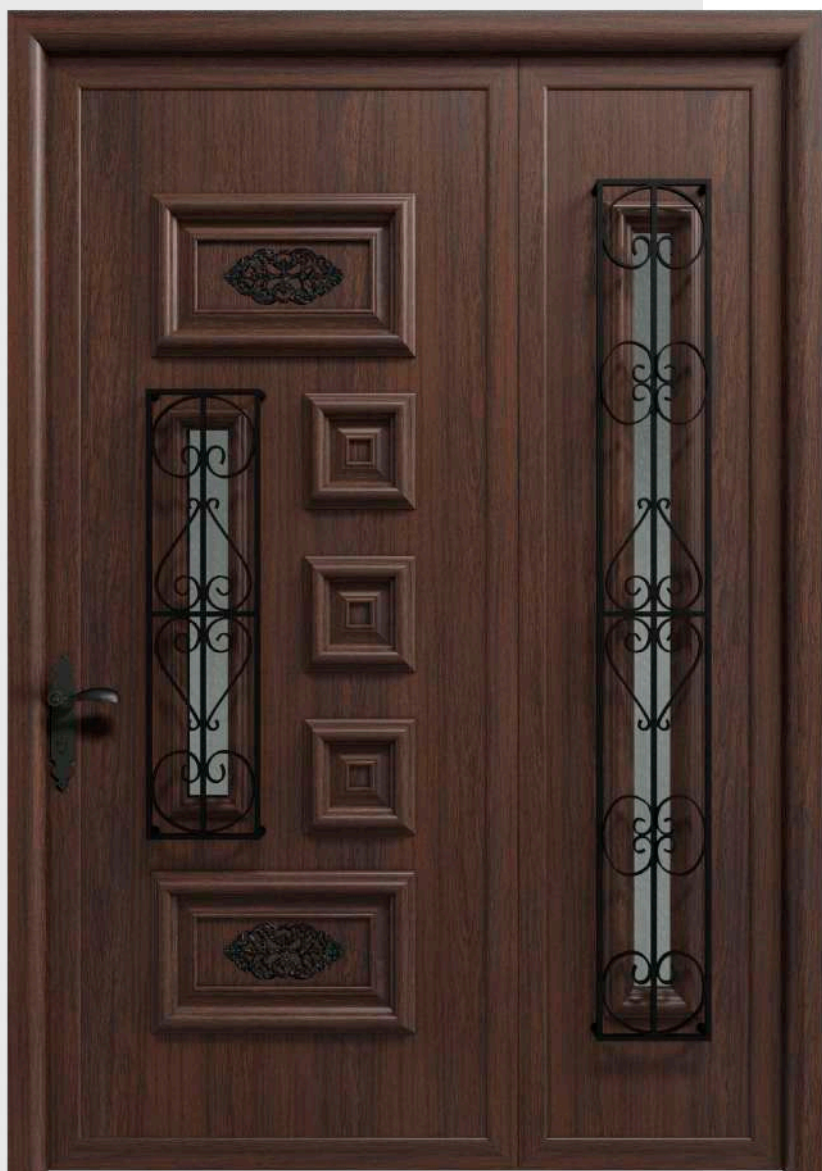

**REJA
DESPLAZADA**

RÚSTICA 3

REJA DESPLAZADA
FIJO REJA DESPLAZADA
1780 x 570

FIJO:
1780 x 270

1V. VITRAL INCOLORO

REJA INTERIOR CUADRO

REJA DESPLAZADA

1V. VITRAL INCOLORO

RÚSTICA 4

REJA INTERIOR FORJA
FIJO CIEGO
1780 x 570

FIJO:
1780 x 270

RÚSTICA 5

REJA DESPLAZADA
FIJO REJA DESPLAZADA
1610 x 530

FIJO:
1600 x 220

CIEGO

1V. VITRAL COLOR