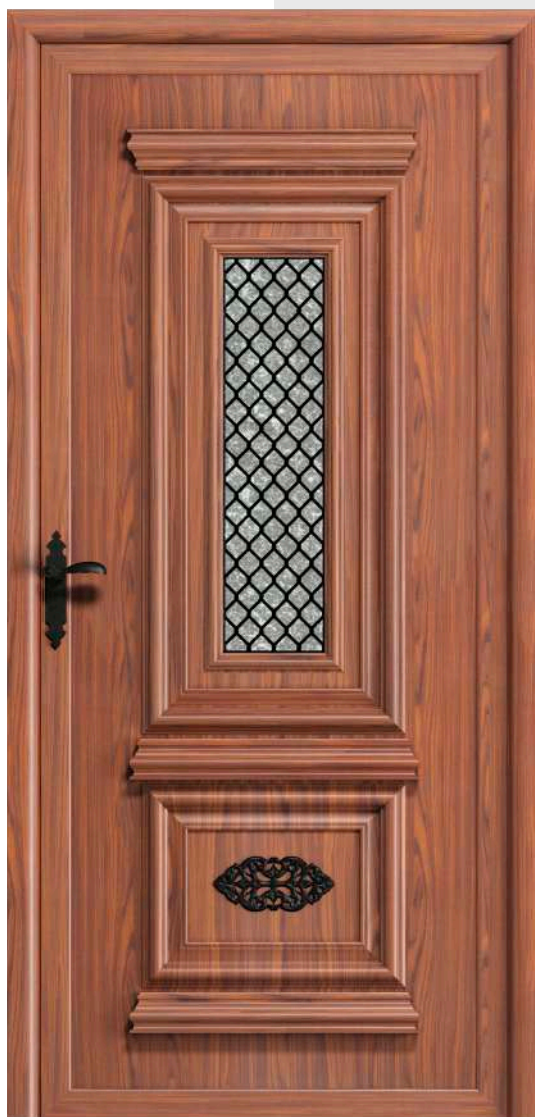

COLECCIÓN ANTIGA RÚSTICA

Esta colección se presenta como la opción más tradicional; ideal para quien busca aunar tradición y tecnología.

Con modelos de aspecto compacto y decorativo, a través de molduras superpuestas y rejas en forja, es la solución más rústica y que persigue el resultado más natural.

RÚSTICA 3

RÚSTICA 1

REJA DESPLAZADA
1690 x 570

**REJA INTERIOR
CUADRO**

**1V. VITRAL
COLOR**

RÚSTICA 2

2V. VITRAL COLOR
1600 x 490

**REJA INTERIOR
CUADRO**

**REJA
DESPLAZADA**

RÚSTICA 3

REJA DESPLAZADA
FIJO REJA DESPLAZADA
1780 x 570

FIJO:
1780 x 270

1V. VITRAL INCOLORO

REJA INTERIOR CUADRO

REJA DESPLAZADA

1V. VITRAL INCOLORO

RÚSTICA 4

REJA INTERIOR FORJA
FIJO CIEGO
1780 x 570

FIJO:
1780 x 270

RÚSTICA 5

REJA DESPLAZADA
FIJO REJA DESPLAZADA
1610 x 530

FIJO:
1600 x 220

CIEGO

1V. VITRAL COLOR