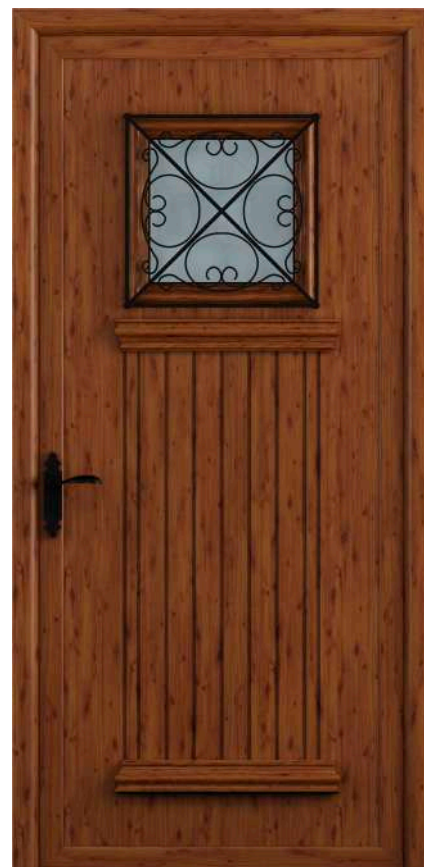

REJA INTERIOR CUADRO

REJA DESPLAZADA

RÚSTICA 10

1V. VITRAL COLOR

1720 x 540

REJA
DESPLAZADA

REJA INTERIOR
CUADRO

RÚSTICA 11