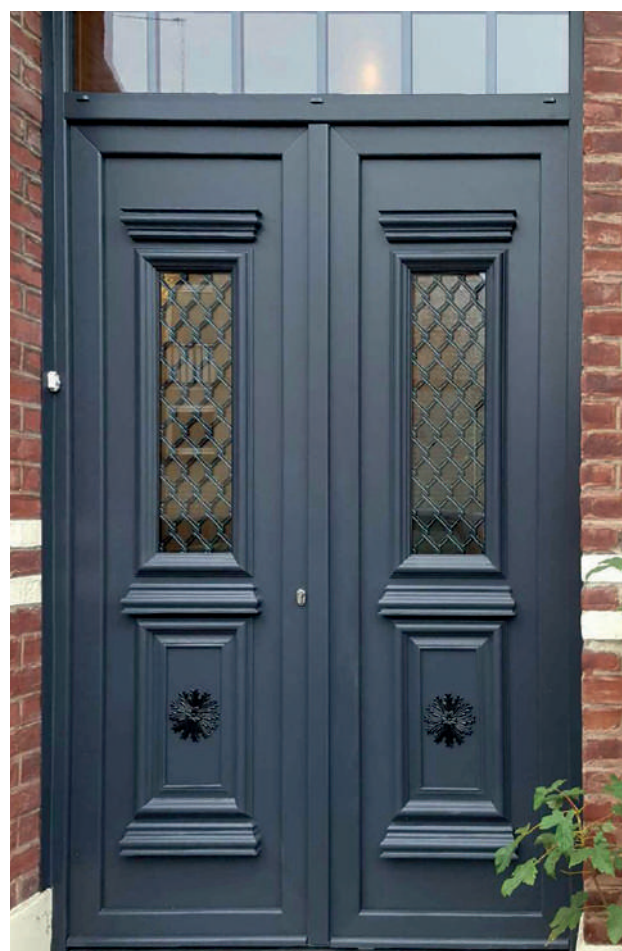

1V. VITRAL COLOR

CIEGO

RÚSTICA 8

REJA DESPLAZADA

1780 x 390

REJA INTERIOR CUADRO

RÚSTICA 9

REJA INTERIOR FORJA
1780 x 390