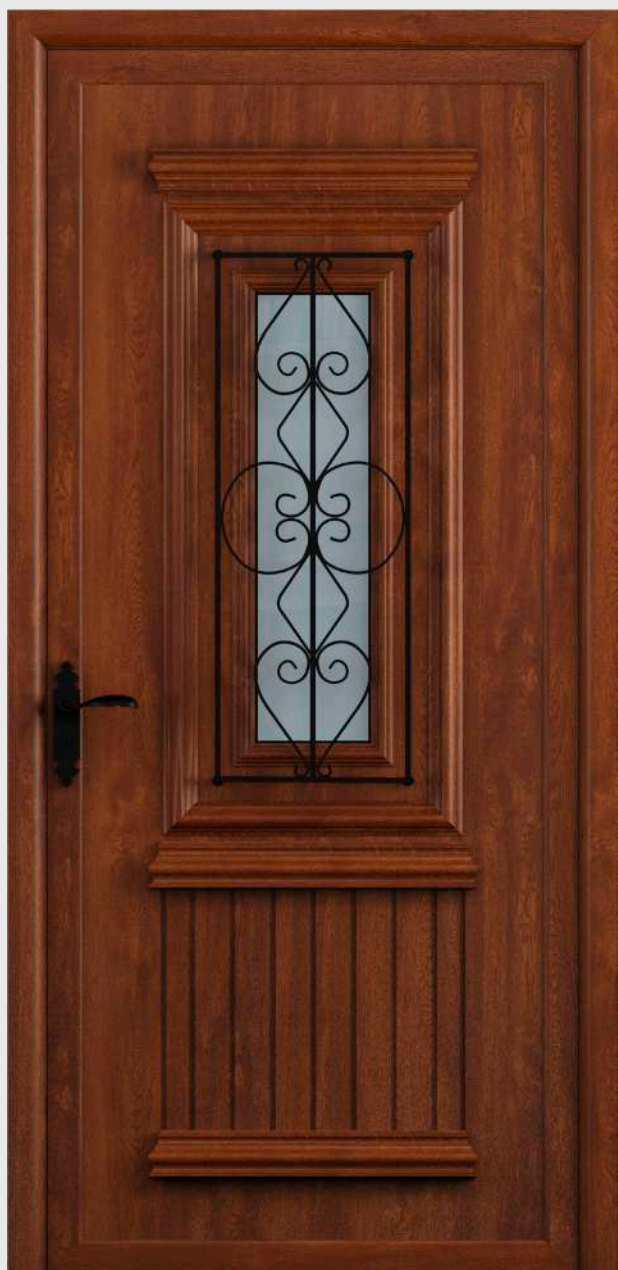

RÚSTICA 11

REJA DESPLAZADA
1780 x 570