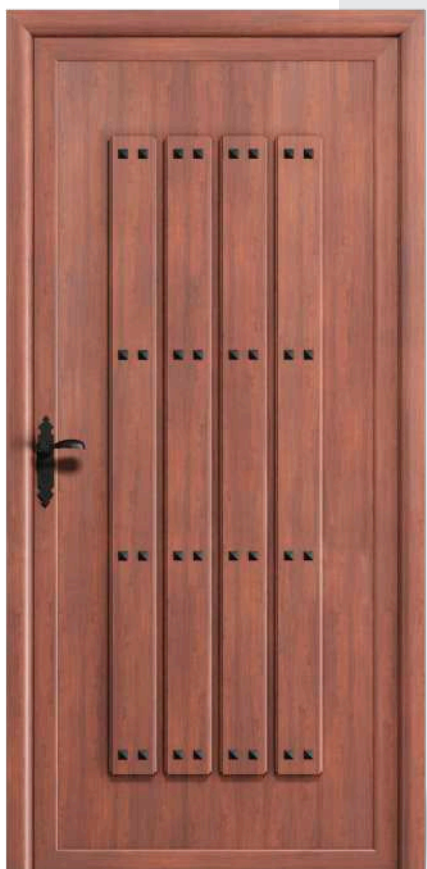

CLÁSICA 8

CLÁSICA 1

CIEGO
CLAVOS 90/20

1V. VITRAL INCOLORO

1620 x 540
CLAVOS 90/20

**REJA
DESPLAZADA**
CLAVOS 90/20

CLÁSICA 2

CIEGO

1620 x 570
CLAVOS 90/20

**REJA
DESPLAZADA**
CLAVOS 90/20

**1V. VITRAL
COLOR**
CLAVOS 90/20

CLÁSICA 3

CIEGO
CLAVOS 90/20

REJA DESPLAZADA

1620 x 550
CLAVOS 90/20

1V. VITRAL
COLOR
CLAVOS 90/20

CLÁSICA 4

1V. VITRAL INCOLORO

1620 x 570
CLAVOS 90/30

CIEGO
CLAVOS 90/30

**REJA
DESPLAZADA**
CLAVOS 90/30

CLÁSICA 5

1V. CATEDRAL

1V. VITRAL COLOR
1620 x 520