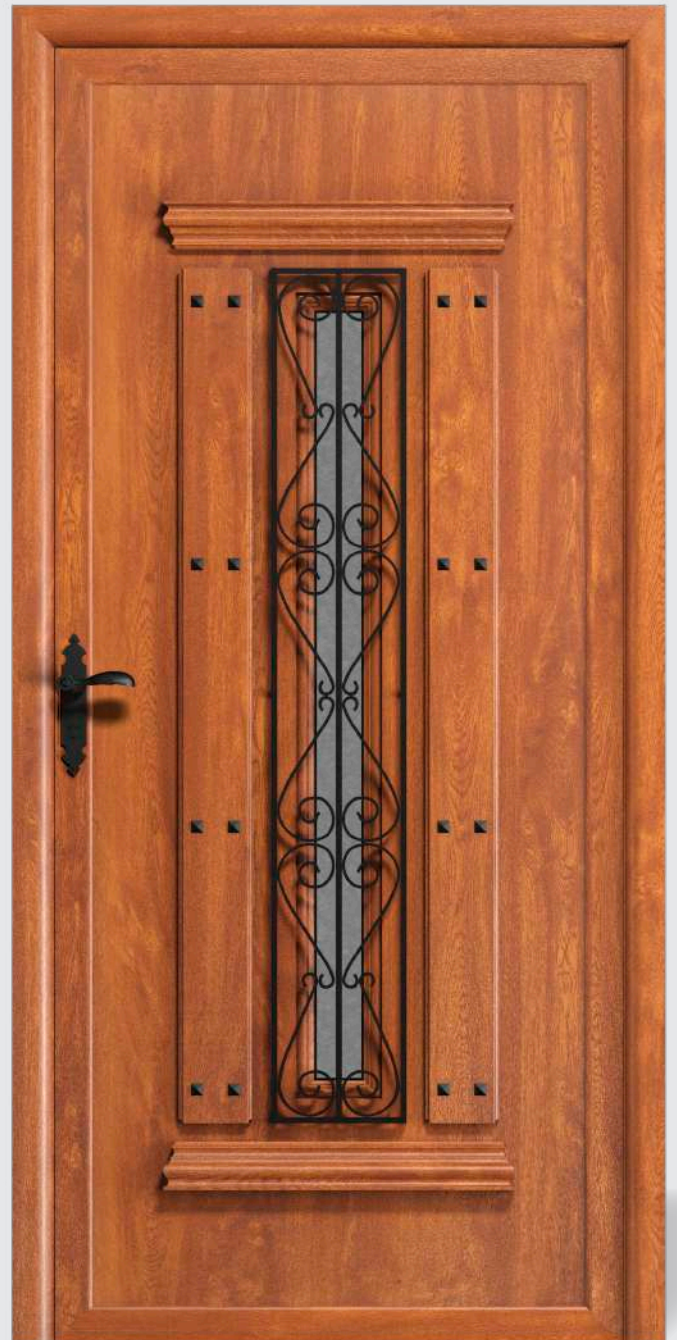

**REJA
DESPLAZADA**
CLAVOS 90/20

**1V. VITRAL
INCOLORO**
CLAVOS 90/20

CLÁSICA 8

CIEGO
CLAVOS 91/30

REJA DESPLAZADA
1620 x 540

1V. VITRAL
COLOR

CLÁSICA 9

1V. VITRAL
INCOLORO

REJA DESPLAZADA

1620 x 570
CLAVOS 90/20

CIEGO
CLAVOS 90/20

POSTIGO CLÁSICA 1

REJA DESPLAZADA
CLAVOS 90/20

POSTIGO CLÁSICA 4

REJA DESPLAZADA
CLAVOS 90/30

ALUMINIO