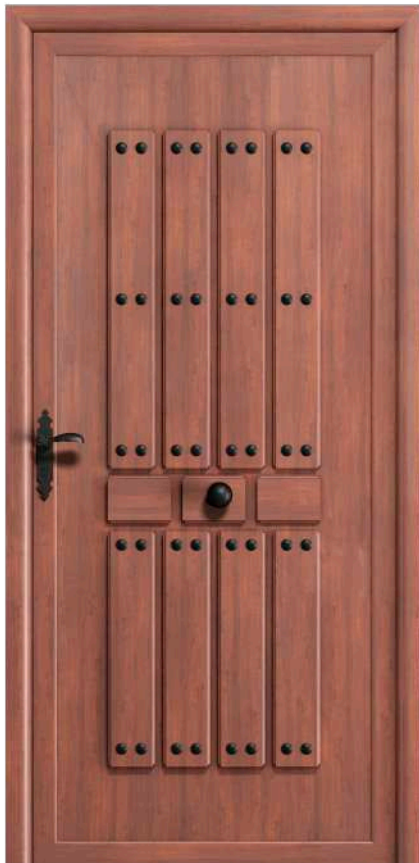

REJA
DESPLAZADA
CLAVOS 90/20

CLÁSICA 6

1V. CATEDRAL

1V. VITRAL INCOLORO
1620 x 570

REJA
DESPLAZADA
CLAVOS 90/20

CLÁSICA 7

CIEGO

1620 x 570
CLAVOS 90/20

**REJA
DESPLAZADA**
CLAVOS 90/20

**1V. VITRAL
INCOLORO**
CLAVOS 90/20

CLÁSICA 8

CIEGO
CLAVOS 91/30

REJA DESPLAZADA
1620 x 540

1V. VITRAL
COLOR

CLÁSICA 9

1V. VITRAL
INCOLORO