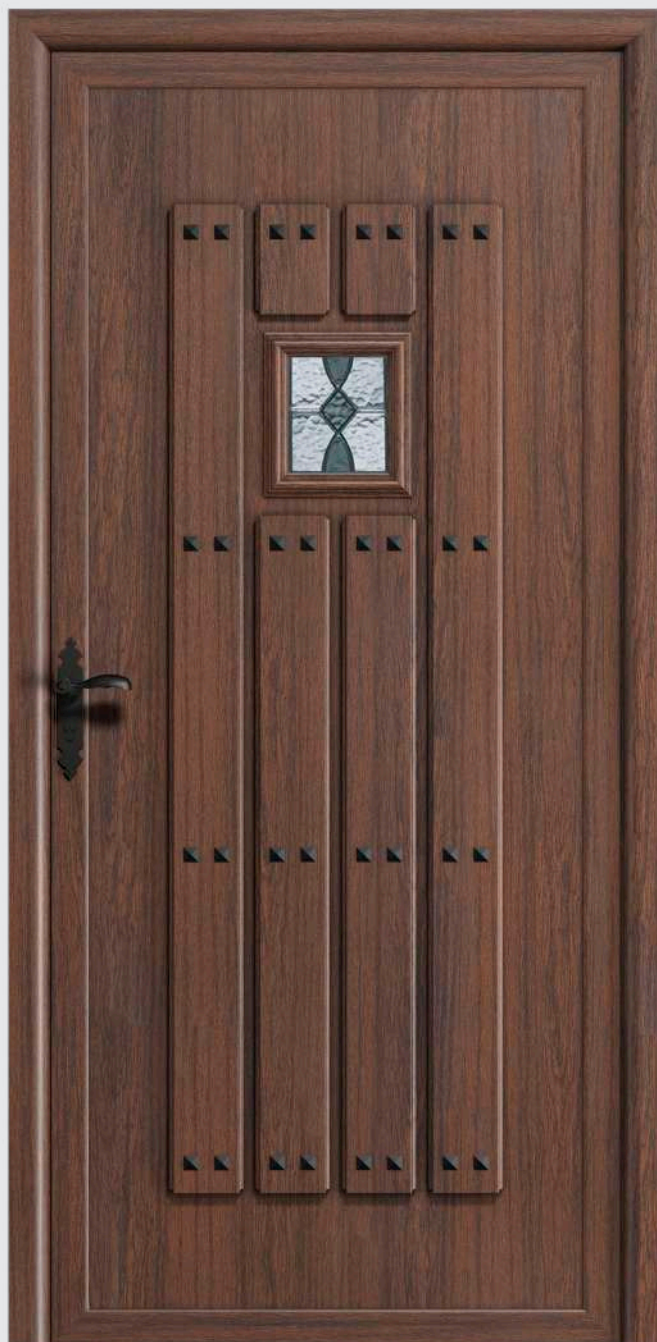

1620 x 570
CLAVOS 90/20

**REJA
DESPLAZADA**
CLAVOS 90/20

**1V. VITRAL
COLOR**
CLAVOS 90/20

CLÁSICA 3

CIEGO
CLAVOS 90/20

REJA DESPLAZADA

1620 x 550
CLAVOS 90/20

1V. VITRAL
COLOR
CLAVOS 90/20

CLÁSICA 4

1V. VITRAL INCOLORO

1620 x 570
CLAVOS 90/30

CIEGO
CLAVOS 90/30

**REJA
DESPLAZADA**
CLAVOS 90/30

CLÁSICA 5

1V. CATEDRAL

1V. VITRAL COLOR
1620 x 520