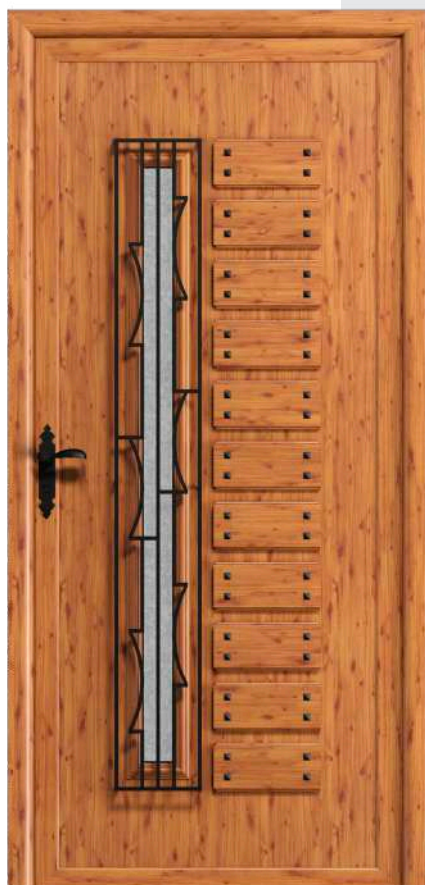

1620 x 570
CLAVOS 90/20

**REJA
DESPLAZADA**
CLAVOS 90/20

**1V. VITRAL
COLOR**
CLAVOS 90/20

CLÁSICA 3

CIEGO
CLAVOS 90/20

REJA DESPLAZADA

1620 x 550
CLAVOS 90/20

1V. VITRAL
COLOR
CLAVOS 90/20

CLÁSICA 4

1V. VITRAL INCOLORO

1620 x 570
CLAVOS 90/30

CIEGO
CLAVOS 90/30

**REJA
DESPLAZADA**
CLAVOS 90/30

CLÁSICA 5

1V. CATEDRAL

1V. VITRAL COLOR
1620 x 520

REJA
DESPLAZADA
CLAVOS 90/20

CLÁSICA 6

1V. CATEDRAL

1V. VITRAL INCOLORO
1620 x 570

REJA
DESPLAZADA
CLAVOS 90/20

CLÁSICA 7

CIEGO

1620 x 570
CLAVOS 90/20

**REJA
DESPLAZADA**
CLAVOS 90/20

**1V. VITRAL
INCOLORO**
CLAVOS 90/20

CLÁSICA 8

CIEGO
CLAVOS 91/30

REJA DESPLAZADA
1620 x 540

1V. VITRAL
COLOR

CLÁSICA 9

1V. VITRAL
INCOLORO