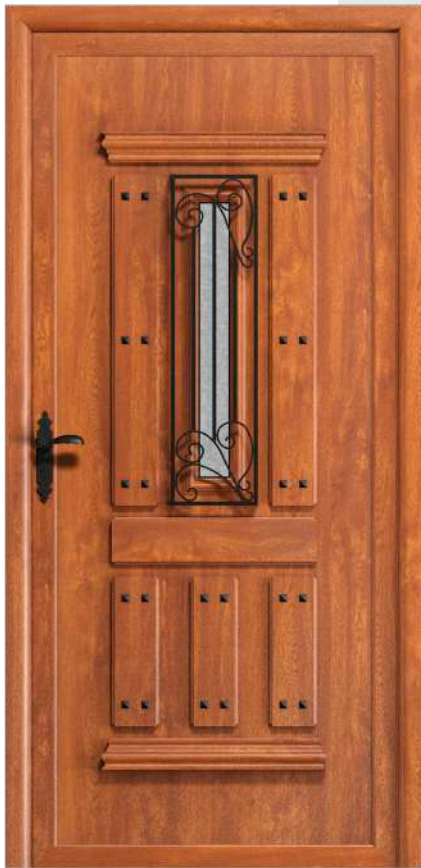

CLÁSICA 8

CLÁSICA 1

CIEGO
CLAVOS 90/20

1V. VITRAL INCOLORO

1620 x 540
CLAVOS 90/20

**REJA
DESPLAZADA**
CLAVOS 90/20

CLÁSICA 2

CIEGO

1620 x 570
CLAVOS 90/20

**REJA
DESPLAZADA**
CLAVOS 90/20

**1V. VITRAL
COLOR**
CLAVOS 90/20

CLÁSICA 3

CIEGO
CLAVOS 90/20

REJA DESPLAZADA

1620 x 550
CLAVOS 90/20

1V. VITRAL
COLOR
CLAVOS 90/20

CLÁSICA 4

1V. VITRAL INCOLORO

1620 x 570
CLAVOS 90/30

CIEGO
CLAVOS 90/30

**REJA
DESPLAZADA**
CLAVOS 90/30

CLÁSICA 5

1V. CATEDRAL

1V. VITRAL COLOR
1620 x 520

DETALLES

- **Moldura Superpuesta** (Ancho 120mm)
- Clavos Forja

ACABADO

- RAL
- Lacado Madera
- Folio Decorativo

VIDRIO

- Catedral
- Delta
- Vitral color
- Vitral incoloro
- Otros (*)

REJA

- Reja Desplazada