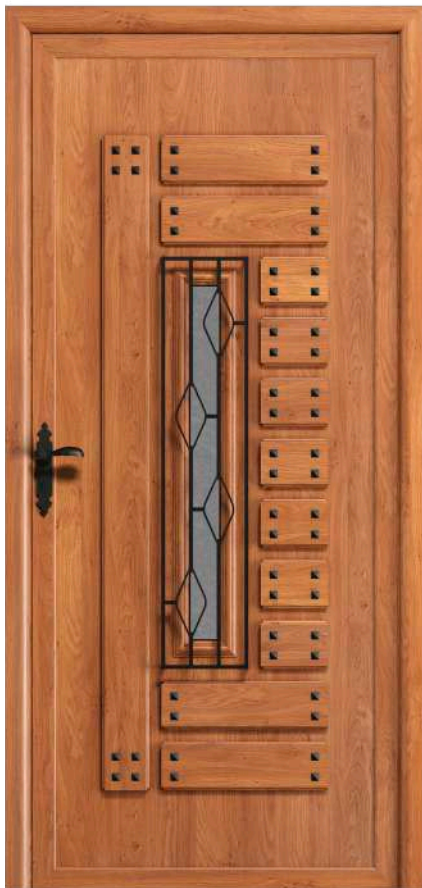

REJA
DESPLAZADA
CLAVOS 90/20

CLÁSICA 6

1V. CATEDRAL

1V. VITRAL INCOLORO
1620 x 570

REJA
DESPLAZADA
CLAVOS 90/20

CLÁSICA 7

CIEGO

1620 x 570
CLAVOS 90/20

**REJA
DESPLAZADA**
CLAVOS 90/20

**1V. VITRAL
INCOLORO**
CLAVOS 90/20

CLÁSICA 8

CIEGO
CLAVOS 91/30

REJA DESPLAZADA
1620 x 540

1V. VITRAL
COLOR

CLÁSICA 9

1V. VITRAL
INCOLORO