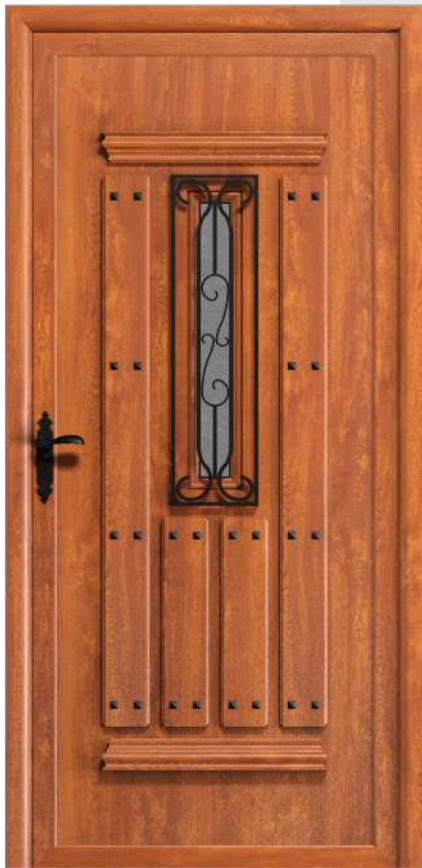

REJA
DESPLAZADA
CLAVOS 90/20

CLÁSICA 6

1V. CATEDRAL

1V. VITRAL INCOLORO
1620 x 570

REJA
DESPLAZADA
CLAVOS 90/20

CLÁSICA 7

CIEGO

1620 x 570
CLAVOS 90/20

**REJA
DESPLAZADA**
CLAVOS 90/20

**1V. VITRAL
INCOLORO**
CLAVOS 90/20

CLÁSICA 8

CIEGO
CLAVOS 91/30

REJA DESPLAZADA
1620 x 540

1V. VITRAL
COLOR

CLÁSICA 9

1V. VITRAL
INCOLORO